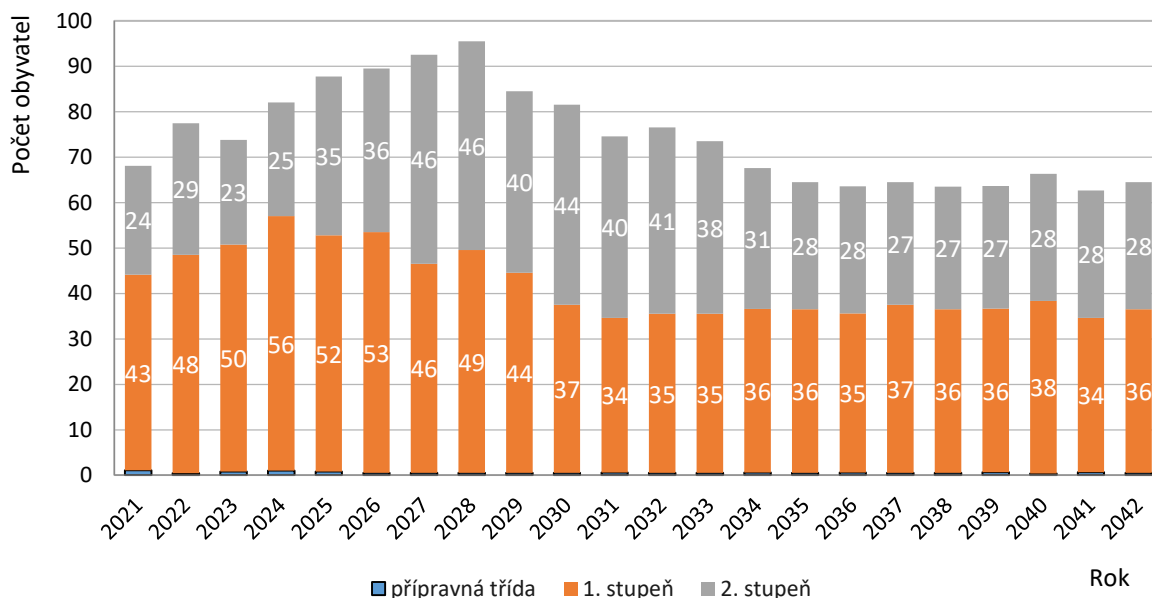

Obr. 7 Výsledky populační projekce obyvatel ve věku 6–14 let obce Troskotovice v jednotlivých variantách mezi roky 2022 až 2043, a to dle stupňů základního vzdělávání, včetně rozšíření o novou bytovou výstavbu.

Zdroj: ČSÚ; czso.cz; obec Troskotovice; vlastní zpracování.