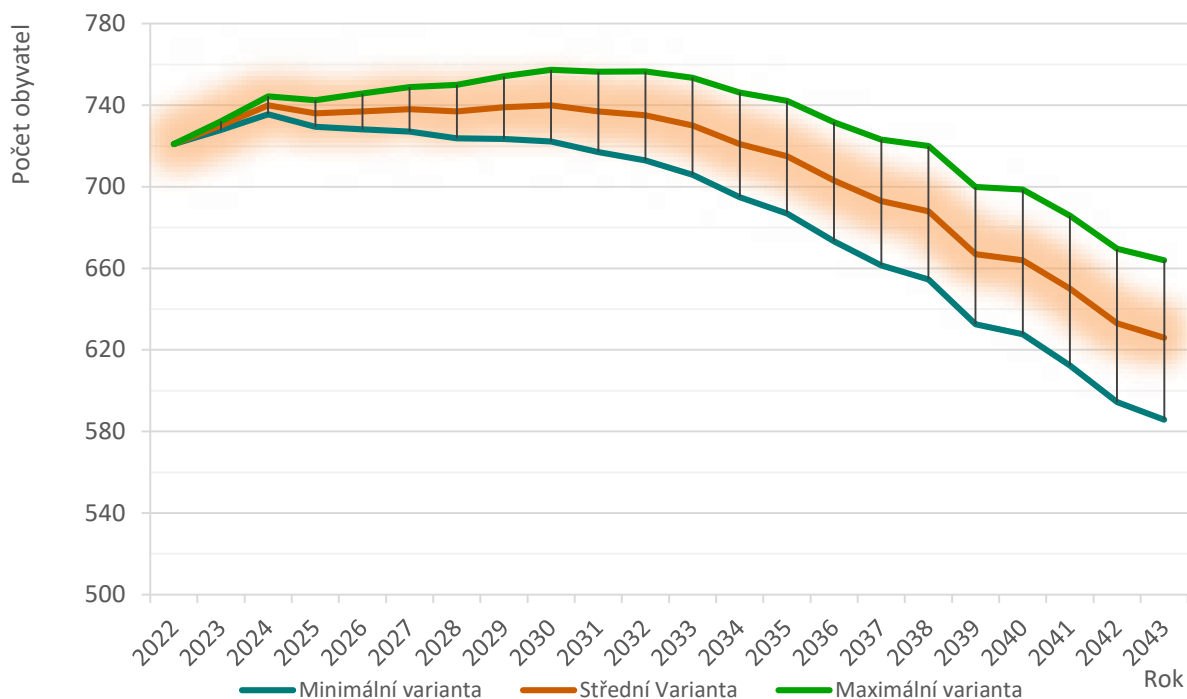

Populační prognóza a Analýza školství Troskotovice 2022–2043

PODKALDY PRO SNÍDANI STAROSTŮ 7. LISTOPADU 2024

Populační prognóza

Obr. 1 Populační projekce obyvatel obce Trostkovice ve třech variantách mezi roky 2022–2043.
Zdroj: ČSÚ; czso.cz; obec Trostkovice; vlastní zpracování.

V roce 2022 bylo dle geolokačních dat od T-mobile **615** obyvatel, což je o **106** obyvatel méně.

Obr. 2 Populační projekce obyvatel obce Trostkovice s výstavbou ve třech variantách mezi roky 2022–2043 přepočtena dle geolokačních dat.
Zdroj: ČSÚ; czso.cz; obec Trostkovice; T-Mobile CZ – BigData; vlastní zpracování.

Obr. 3 Věková pyramida obyvatel obce Trostkovice v roce 2022 a 2043 ve střední variantě projekce.
 Zdroj: ČSÚ; czso.cz; obec Trostkovice; vlastní zpracování.

Analýza školství

Předškolní vzdělávání

Obr. 4 Populační projekce dětí ve věku 3–5 let obce Trostkovice mezi roky 2022 a 2043 ve variantách minimální, střední a maximální, včetně rozšíření o novou bytovou výstavbu.