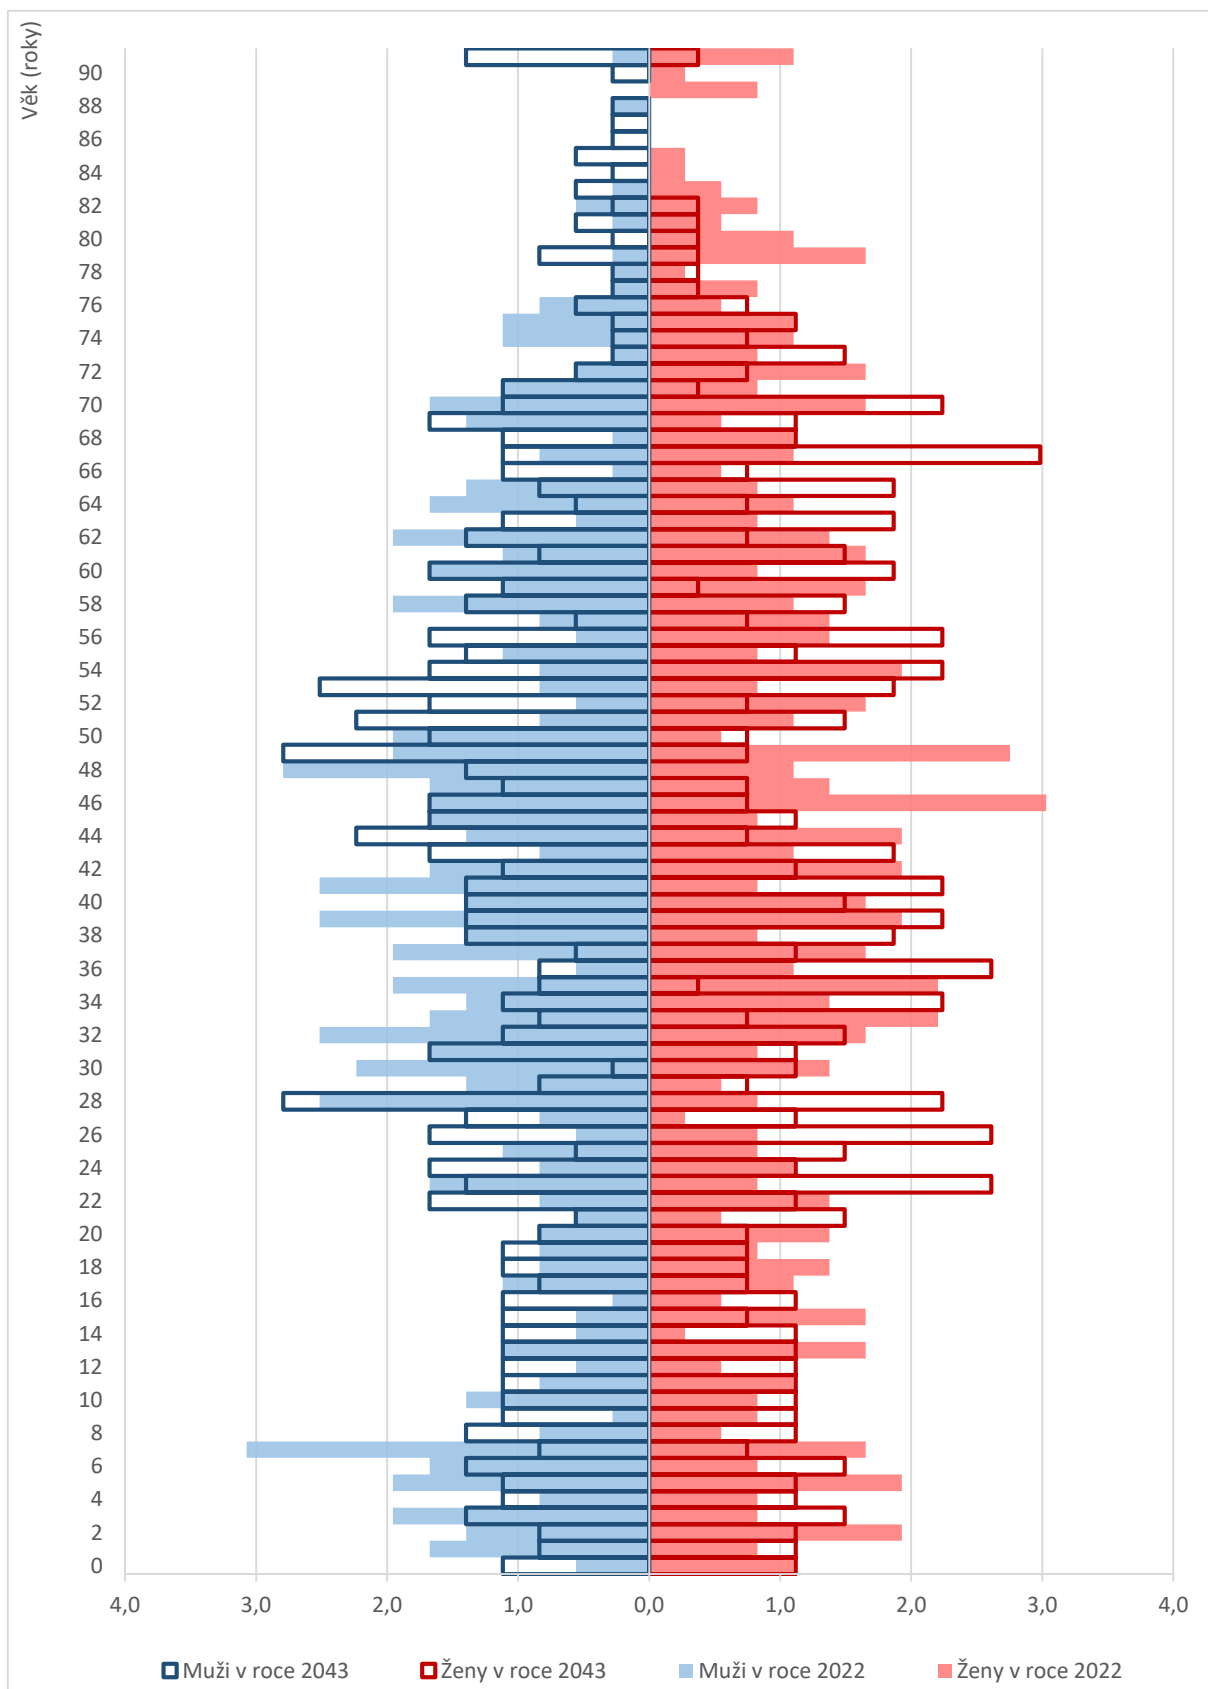

Populační prognóza a Analýza školství Troskotovice 2022–2043

PODKALDY PRO SNÍDANI STAROSTŮ 7. LISTOPADU 2024

Populační prognóza

Obr. 1 Populační projekce obyvatel obce Trostkovice ve třech variantách mezi roky 2022–2043.
Zdroj: ČSÚ; czso.cz; obec Trostkovice; vlastní zpracování.

V roce 2022 bylo dle geolokačních dat od T-mobile **615** obyvatel, což je o **106** obyvatel méně.

Obr. 2 Populační projekce obyvatel obce Trostkovice s výstavbou ve třech variantách mezi roky 2022–2043 přepočtena dle geolokačních dat.
Zdroj: ČSÚ; czso.cz; obec Trostkovice; T-Mobile CZ – BigData; vlastní zpracování.

Obr. 3 Věková pyramida obyvatel obce Trostkovice v roce 2022 a 2043 ve střední variantě projekce.
 Zdroj: ČSÚ; czso.cz; obec Trostkovice; vlastní zpracování.

Analýza školství

Předškolní vzdělávání

Obr. 4 Populační projekce dětí ve věku 3–5 let obce Trostkovice mezi roky 2022 a 2043 ve variantách minimální, střední a maximální, včetně rozšíření o novou bytovou výstavbu.

Zdroj: ČSÚ; czso.cz; obec Trostkovice; vlastní zpracování.

Obr. 5 Zastoupení dětí ve věku 2–5 let v obci Trostkovice mezi roky 2022 a 2043 dle projekce ve střední variantě, včetně rozšíření o novou bytovou výstavbu.