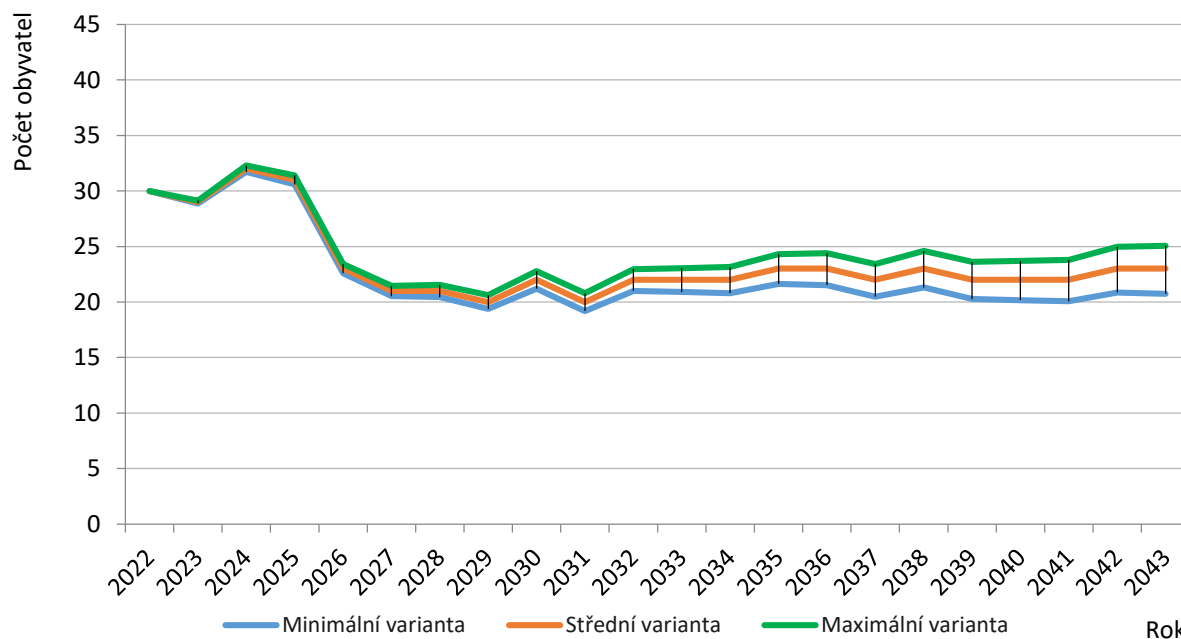

Populační prognóza a Analýza školství Troskotovice 2022–2043

PODKALDY PRO SNÍDANI STAROSTŮ 7. LISTOPADU 2024

Populační prognóza

Obr. 1 Populační projekce obyvatel obce Trostkovice ve třech variantách mezi roky 2022–2043.
Zdroj: ČSÚ; czso.cz; obec Trostkovice; vlastní zpracování.

V roce 2022 bylo dle geolokačních dat od T-mobile **615** obyvatel, což je o **106** obyvatel méně.

Obr. 2 Populační projekce obyvatel obce Trostkovice s výstavbou ve třech variantách mezi roky 2022–2043 přepočtena dle geolokačních dat.
Zdroj: ČSÚ; czso.cz; obec Trostkovice; T-Mobile CZ – BigData; vlastní zpracování.

Obr. 3 Věková pyramida obyvatel obce Trostkovice v roce 2022 a 2043 ve střední variantě projekce.
 Zdroj: ČSÚ; czso.cz; obec Trostkovice; vlastní zpracování.

Analýza školství

Předškolní vzdělávání

Obr. 4 Populační projekce dětí ve věku 3–5 let obce Trostkovice mezi roky 2022 a 2043 ve variantách minimální, střední a maximální, včetně rozšíření o novou bytovou výstavbu.

Zdroj: ČSÚ; czso.cz; obec Trostkovice; vlastní zpracování.

Obr. 5 Zastoupení dětí ve věku 2–5 let v obci Trostkovice mezi roky 2022 a 2043 dle projekce ve střední variantě, včetně rozšíření o novou bytovou výstavbu.