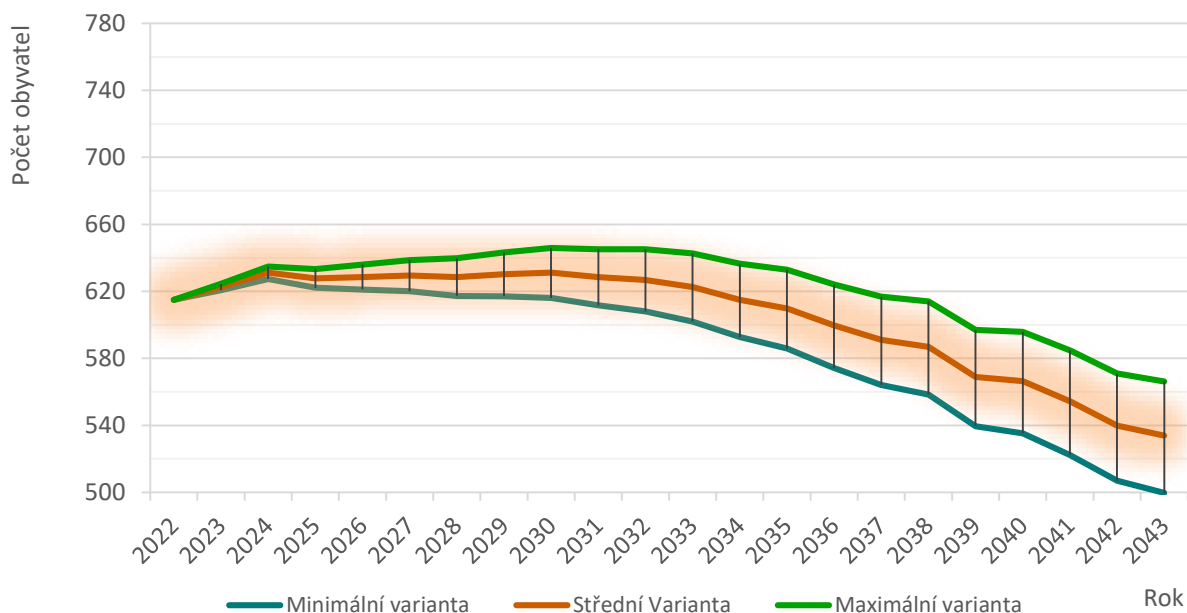

Populační prognóza a Analýza školství Troskotovice 2022–2043

PODKALDY PRO SNÍDANI STAROSTŮ 7. LISTOPADU 2024

Populační prognóza

Obr. 1 Populační projekce obyvatel obce Trostkovice ve třech variantách mezi roky 2022–2043.
Zdroj: ČSÚ; czso.cz; obec Trostkovice; vlastní zpracování.

V roce 2022 bylo dle geolokačních dat od T-mobile **615** obyvatel, což je o **106** obyvatel méně.

Obr. 2 Populační projekce obyvatel obce Trostkovice s výstavbou ve třech variantách mezi roky 2022–2043 přepočtena dle geolokačních dat.
Zdroj: ČSÚ; czso.cz; obec Trostkovice; T-Mobile CZ – BigData; vlastní zpracování.

Obr. 3 Věková pyramida obyvatel obce Trostkovice v roce 2022 a 2043 ve střední variantě projekce.
 Zdroj: ČSÚ; czso.cz; obec Trostkovice; vlastní zpracování.

Analýza školství

Předškolní vzdělávání

Obr. 4 Populační projekce dětí ve věku 3–5 let obce Trostkovice mezi roky 2022 a 2043 ve variantách minimální, střední a maximální, včetně rozšíření o novou bytovou výstavbu.

Zdroj: ČSÚ; czso.cz; obec Trostkovice; vlastní zpracování.

Obr. 5 Zastoupení dětí ve věku 2–5 let v obci Trostkovice mezi roky 2022 a 2043 dle projekce ve střední variantě, včetně rozšíření o novou bytovou výstavbu.