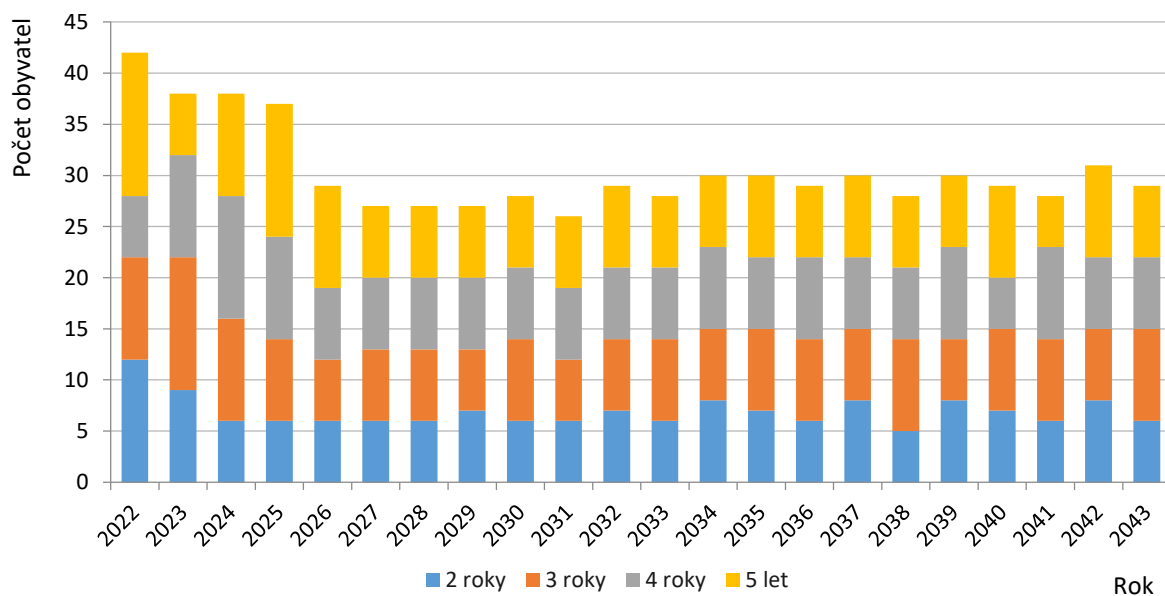

Obr. 3 Věková pyramida obyvatel obce Trostkovice v roce 2022 a 2043 ve střední variantě projekce.
 Zdroj: ČSÚ; czso.cz; obec Trostkovice; vlastní zpracování.

Analýza školství

Předškolní vzdělávání

Obr. 4 Populační projekce dětí ve věku 3–5 let obce Trostkovice mezi roky 2022 a 2043 ve variantách minimální, střední a maximální, včetně rozšíření o novou bytovou výstavbu.

Zdroj: ČSÚ; czso.cz; obec Trostkovice; vlastní zpracování.

Obr. 5 Zastoupení dětí ve věku 2–5 let v obci Trostkovice mezi roky 2022 a 2043 dle projekce ve střední variantě, včetně rozšíření o novou bytovou výstavbu.