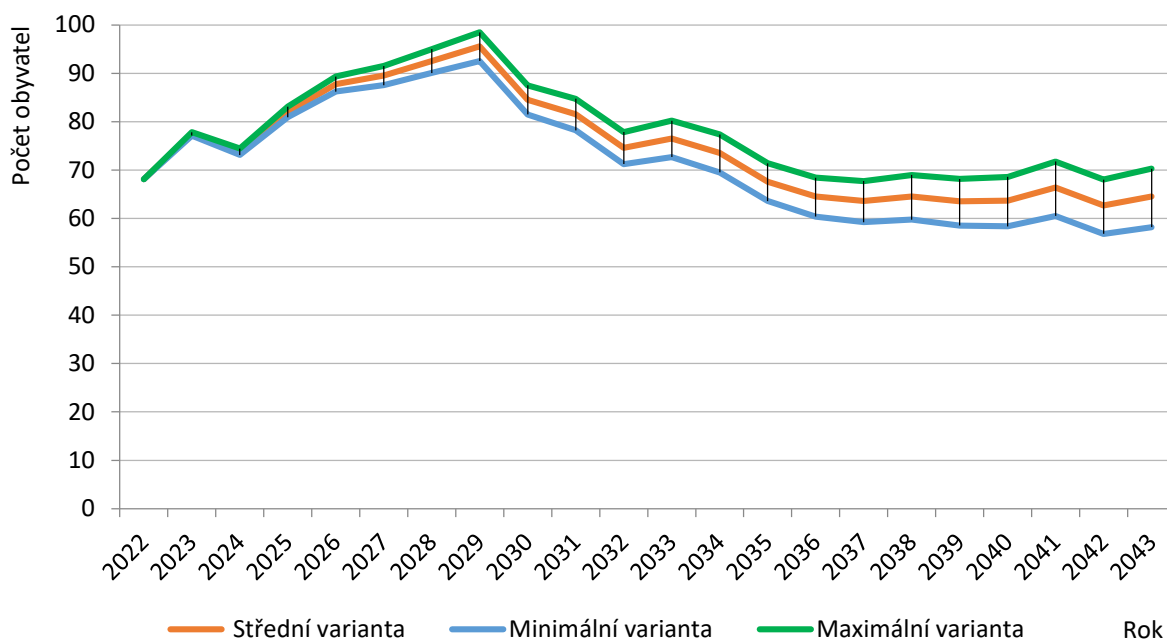

Základní vzdělávání

Obr. 6 Výsledky populační projekce obyvatel ve věku 6–14 let obce Troskotovice v jednotlivých variantách mezi roky 2022 až 2043, včetně rozšíření o novou bytovou výstavbu.

Zdroj: ČSÚ; czso.cz; obec Troskotovice; vlastní zpracování.